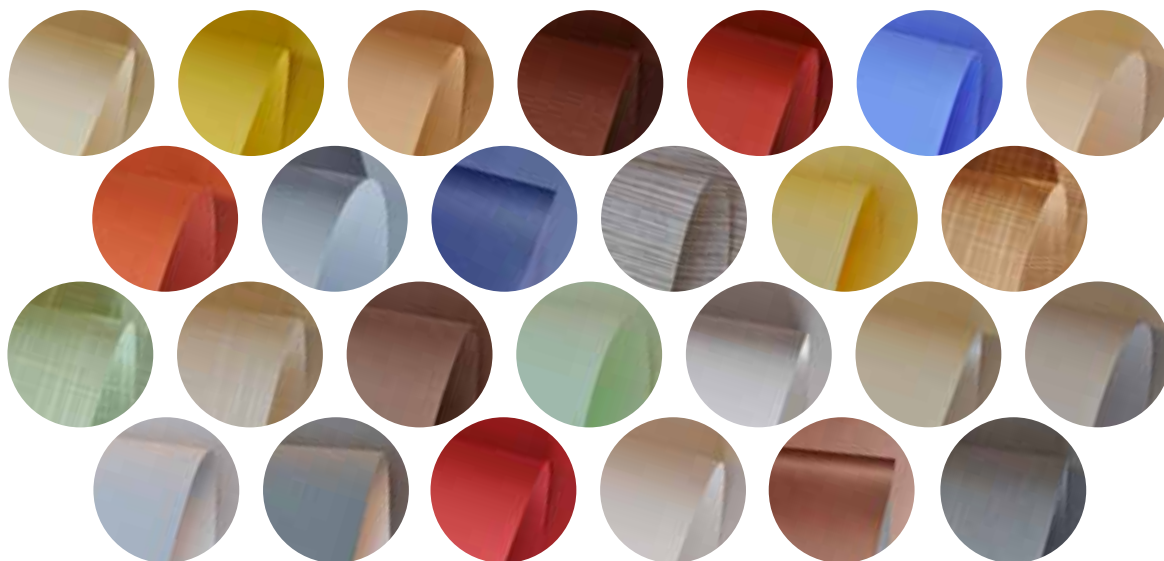

Pozn.: vybrané typy látek pro vertikální žaluzie a japonské stěny; platná nabídka dle aktuálního vzorníku ISOTRA a.s.