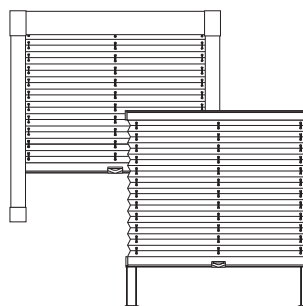

STŘEŠNÍ PLISSE