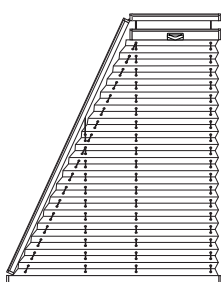

STŘEŠNÍ PLISSE