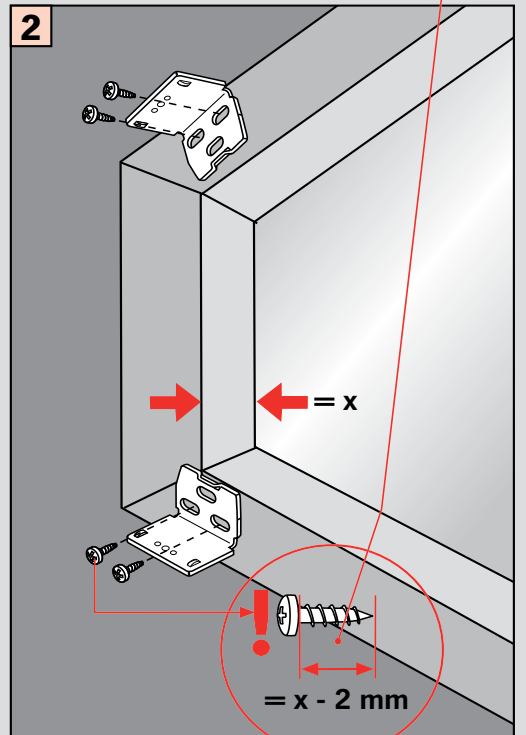

Montáž na rám okna (uchycení CB pomocí stěnového úhelníku)
Winkelmontage (CB Befestigung)
Face fixing (CB fixation)
Bevestiging met hoeksteun
Avec equerre de fixation
Montaggio mediante angolare
Montaż frontalny (nawierzchniowy)
Монтаж на проем

Montáž • Montage
Fitting • Montaggio
Montaż • Монтаж

Demontáž • Demontage • Disassembly • Démontage • Smontaggio • Demontaż • Демонтаж