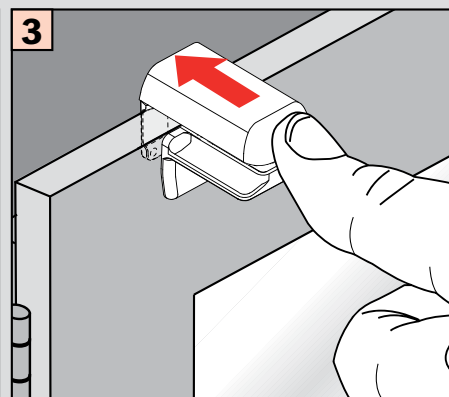

Montáž na rám okna (uchycení BV pomocí úhelníku - svěrky 25 mm)

Montage auf dem Fensterflügel (BV Befestigung mit Klemmträger)

Assembly to frame (BV fixation using bracket holder)

Klemsteun voor bovenbalk

Support pince

Terminal supporto

Uchwyt bezinwazyjny

Держатель без сверления

Montáž • Montage
Fitting • Montaggio
Montaż • Монтаж

Plisse VS 1, VS 2, VS 3, VS 3 SD, VS 4 Slope, VS 4 Slope S

- Montáž klipu pomocí adaptéru**
- Clip-Montage mit Ausgleichskeil**
- Clipinstallation with adapter**
- Clip met compensatiewig**
- Clipmontage avec immobilisation**
- Clip con staffa di compensazione**
- Montaż z klinem poziomującym**
- Монтаж с компенсирующим клином**