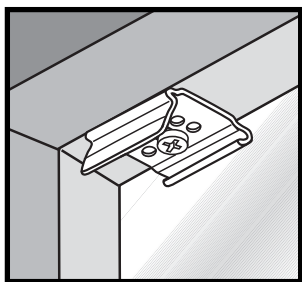

Plisse „VS 4 Slope, VS 4 Slope S“

Montáž mezi zasklívací lišty (uchycení CA)
Falzmontage (CA Befestigung)
Top fixing (CA fixation)
Bevestiging in de sponning
Dans la feuillure
Montaggio nella piegatura
Montaż w świetle szyby
Монтаж в проем

Montáž • Montage
Fitting • Montaggio
Montaż • Монтаж

Demontáž • Demontage • Disassembly • Démontage • Smontaggio • Demontaž • Демонтаж

Montáž na rám okna (uchycení CB pomocí stěnového úhelníku)
Winkelmontage (CB Befestigung)
Face fixing (CB fixation)
Bevestiging met hoeksteun
Avec equerre de fixation
Montaggio mediante angolare
Montaż frontalny (nawierzchniowy)
Монтаж на проем