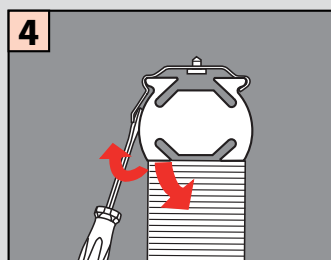

Demontáž • Demontage • Disassembly • Démontage • Smontaggio • Demontaž • Демонтаж