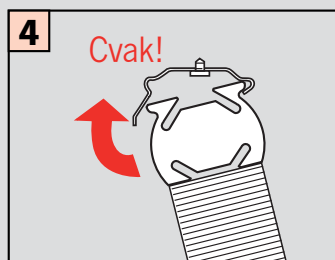

Montáž mezi zasklívací lišty (uchycení CA)
Falzmontage (CA Befestigung)
Top fixing (CA fixation)
Bevestiging in de sponning
Dans la feuillure
Montaggio nella piegatura
Montaż w świetle szyby
Монтаж в проем

Montáž • Montage
Fitting • Montaggio
Montaż • Монтаж