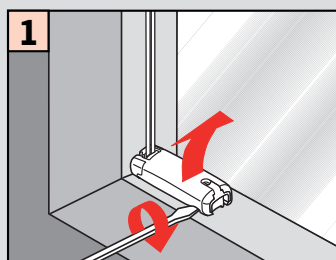

Plisse „VS 4 Slope, VS 4 Slope S“

Montáž mezi zasklívací lišty (uchycení CA)
Falzmontage (CA Befestigung)
Top fixing (CA fixation)
Bevestiging in de sponning
Dans la feuillure
Montaggio nella piegatura
Montaż w świetle szyby
Монтаж в проем

Montáž • Montage
Fitting • Montaggio
Montaż • Монтаж

Demontáž • Demontage • Disassembly • Démontage • Smontaggio • Demontaž • Демонтаж

Montáž na rám okna (uchycení CB pomocí stěnového úhelníku)
Winkelmontage (CB Befestigung)
Face fixing (CB fixation)
Bevestiging met hoeksteun
Avec equerre de fixation
Montaggio mediante angolare
Montaż frontalny (nawierzchniowy)
Монтаж на проем