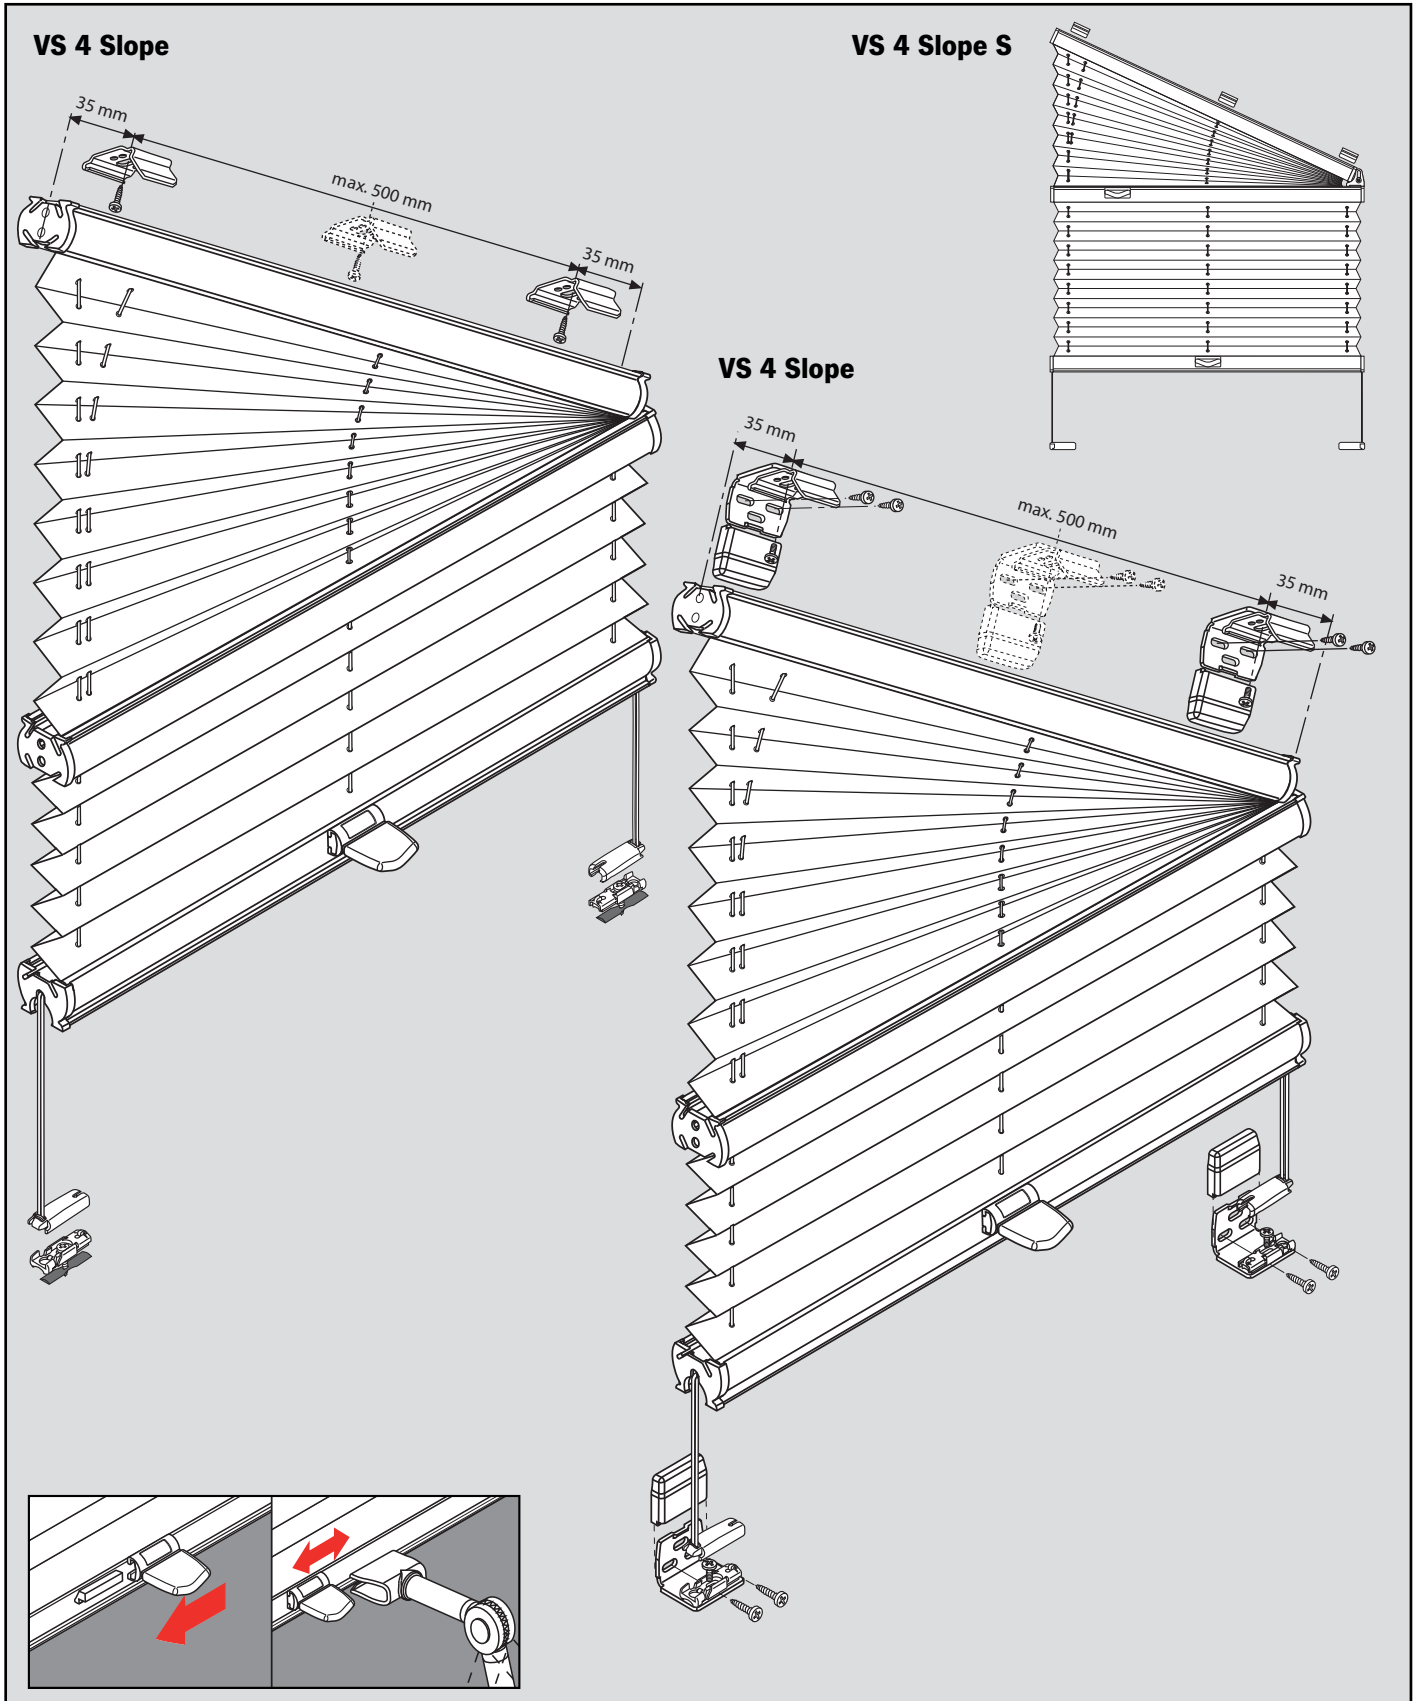

Plisse „VS 4 Slope, VS 4 Slope S“

Montáž mezi zasklívací lišty (uchycení CA)
Falzmontage (CA Befestigung)
Top fixing (CA fixation)
Bevestiging in de sponning
Dans la feuillure
Montaggio nella piegatura
Montaż w świetle szyby
Монтаж в проем

Montáž • Montage
Fitting • Montaggio
Montaż • Монтаж

Demontáž • Demontage • Disassembly • Démontage • Smontaggio • Demontaž • Демонтаж

Montáž na rám okna (uchycení CB pomocí stěnového úhelníku)
Winkelmontage (CB Befestigung)
Face fixing (CB fixation)
Bevestiging met hoeksteun
Avec equerre de fixation
Montaggio mediante angolare
Montaż frontalny (nawierzchniowy)
Монтаж на проем