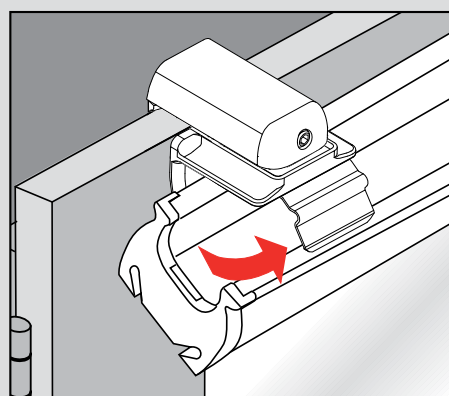

Montáž na rám okna (uchycení BV pomocí úhelníku - svěrky 25 mm)

Montage auf dem Fensterflügel (BV Befestigung mit Klemmträger)

Assembly to frame (BV fixation using bracket holder)

Klemsteun voor bovenbalk

Support pince

Terminal supporto

Uchwyt bezinwazyjny

Держатель без сверления

Montáž • Montage
Fitting • Montaggio
Montaż • Монтаж

Plisse VS 1, VS 2, VS 3, VS 3 SD, VS 4 Slope, VS 4 Slope S

- Montáž klipu pomocí adaptéru**
- Clip-Montage mit Ausgleichskeil**
- Clipinstallation with adapter**
- Clip met compensatiewig**
- Clipmontage avec immobilisation**
- Clip con staffa di compensazione**
- Montaż z klinem poziomującym**
- Монтаж с компенсирующим клином**