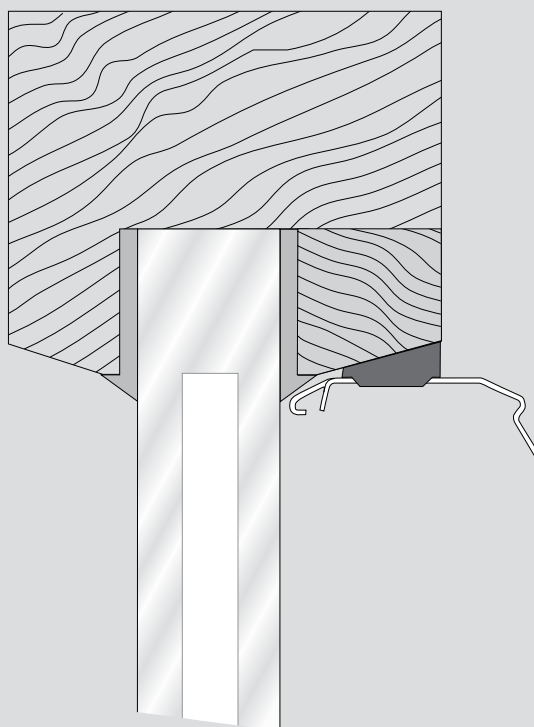

Plisse „VS 4 Slope, VS 4 Slope S“

Montáž mezi zasklívací lišty (uchycení CA)
Falzmontage (CA Befestigung)
Top fixing (CA fixation)
Bevestiging in de sponning
Dans la feuillure
Montaggio nella piegatura
Montaż w świetle szyby
Монтаж в проем

Montáž na rám okna (uchycení BV pomocí úhelníku - svěrky 25 mm)

Montage auf dem Fensterflügel (BV Befestigung mit Klemmträger)

Assembly to frame (BV fixation using bracket holder)

Klemsteun voor bovenbalk

Support pince

Terminal supporto

Uchwyt bezinwazyjny

Держатель без сверления

Montáž • Montage
Fitting • Montaggio
Montaż • Монтаж

Plisse VS 1, VS 2, VS 3, VS 3 SD, VS 4 Slope, VS 4 Slope S

- Montáž klipu pomocí adaptéru**
- Clip-Montage mit Ausgleichskeil**
- Clipinstallation with adapter**
- Clip met compensatiewig**
- Clipmontage avec immobilisation**
- Clip con staffa di compensazione**
- Montaż z klinem poziomującym**
- Монтаж с компенсирующим клином**