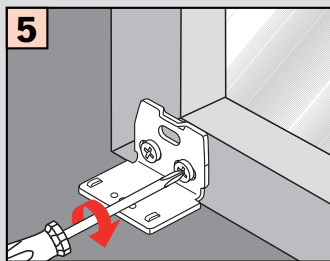

Montáž na rám okna (uchycení CB pomocí stěnového úhelníku)
Winkelmontage (CB Befestigung)
Face fixing (CB fixation)
Bevestiging met hoeksteun
Avec equerre de fixation
Montaggio mediante angolare
Montaż frontalny (nawierzchniowy)
Монтаж на проем

Montáž • Montage
Fitting • Montaggio
Montaż • Монтаж

Demontáž • Demontage • Disassembly • Démontage • Smontaggio • Demontaż • Демонтаж