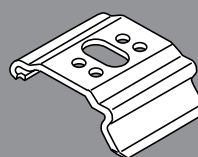

- **Montáž klipu pomocí adaptéru**
- **Clip-Montage mit Ausgleichskeil**
- **Clipinstallation with adapter**
- **Clip met compensatiewig**
- **Clipmontage avec immobilisation**
- **Clip con staffa di compensazione**
- **Montaż z klinem poziomującym**
- **Монтаж с компенсирующим клином**

1. **A**
2. **Standardní klip s adaptérem**
   - **Clip Standard mit Ausgleichskeil**
   - **Clip standard with adapter**
   - **Standaardclip met compensatiewig**
   - **Clip standard avec clavette de compensation**
   - **Standard con staffa di compensazione**
   - **Wieszak klip standard z adapterem**
   - **Держатель клипса Standard с адаптером**

- **Adaptér 11° - 44°**
- **Ausgleichskeil 11° - 44°**
- **Adapter 11° - 44°**
- **Compensatiewig 11° - 44°**
- **Immobilisation 11° - 44°**
- **Compensazione 11° - 44°**
- **Klin poziomujący 11° - 44°**
- **Компенсирующий клин 11° - 44°**