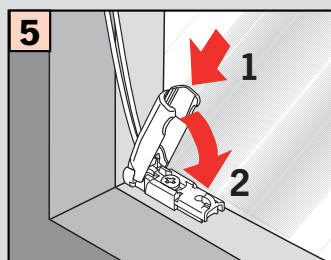

Plisse „VS 4 Slope, VS 4 Slope S“

Montáž mezi zasklívací lišty (uchycení CA)
Falzmontage (CA Befestigung)
Top fixing (CA fixation)
Bevestiging in de sponning
Dans la feuillure
Montaggio nella piegatura
Montaż w świetle szyby
Монтаж в проем

Montáž • Montage
Fitting • Montaggio
Montaż • Монтаж

Demontáž • Demontage • Disassembly • Démontage • Smontaggio • Demontaž • Демонтаж

Montáž na rám okna (uchycení CB pomocí stěnového úhelníku)
Winkelmontage (CB Befestigung)
Face fixing (CB fixation)
Bevestiging met hoeksteun
Avec equerre de fixation
Montaggio mediante angolare
Montaż frontalny (nawierzchniowy)
Монтаж на проем