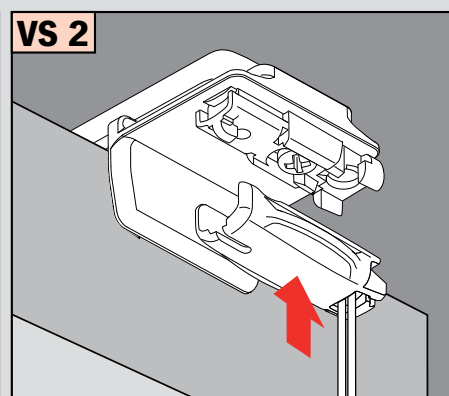

Montáž na rám okna (uchycení BV pomocí úhelníku - svěrky 25 mm)

Montage auf dem Fensterflügel (BV Befestigung mit Klemmträger)

Assembly to frame (BV fixation using bracket holder)

Klemsteun voor bovenbalk

Support pince

Terminal supporto

Uchwyt bezinwazyjny

Держатель без сверления

Montáž • Montage
Fitting • Montaggio
Montaż • Монтаж

Plisse VS 1, VS 2, VS 3, VS 3 SD, VS 4 Slope, VS 4 Slope S

- Montáž klipu pomocí adaptéru**
- Clip-Montage mit Ausgleichskeil**
- Clipinstallation with adapter**
- Clip met compensatiewig**
- Clipmontage avec immobilisation**
- Clip con staffa di compensazione**
- Montaż z klinem poziomującym**
- Монтаж с компенсирующим клином**