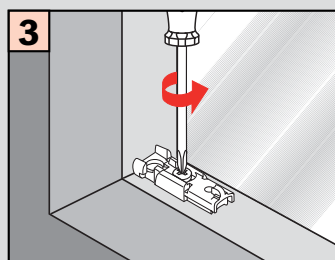

Plisse „VS 4 Slope, VS 4 Slope S“

Montáž mezi zasklívací lišty (uchycení CA)
Falzmontage (CA Befestigung)
Top fixing (CA fixation)
Bevestiging in de sponning
Dans la feuillure
Montaggio nella piegatura
Montaż w świetle szyby
Монтаж в проем

Montáž • Montage
Fitting • Montaggio
Montaż • Монтаж

Demontáž • Demontage • Disassembly • Démontage • Smontaggio • Demontaž • Демонтаж

Montáž na rám okna (uchycení CB pomocí stěnového úhelníku)
Winkelmontage (CB Befestigung)
Face fixing (CB fixation)
Bevestiging met hoeksteun
Avec equerre de fixation
Montaggio mediante angolare
Montaż frontalny (nawierzchniowy)
Монтаж на проем