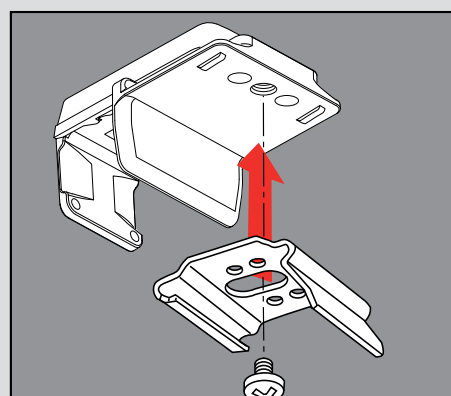

Montáž na rám okna (uchycení BV pomocí úhelníku - svěrky 25 mm)

Montage auf dem Fensterflügel (BV Befestigung mit Klemmträger)

Assembly to frame (BV fixation using bracket holder)

Klemsteun voor bovenbalk

Support pince

Terminal supporto

Uchwyt bezinwazyjny

Держатель без сверления

Montáž • Montage
Fitting • Montaggio
Montaż • Монтаж

Plisse VS 1, VS 2, VS 3, VS 3 SD, VS 4 Slope, VS 4 Slope S

- Montáž klipu pomocí adaptéru**
- Clip-Montage mit Ausgleichskeil**
- Clipinstallation with adapter**
- Clip met compensatiewig**
- Clipmontage avec immobilisation**
- Clip con staffa di compensazione**
- Montaż z klinem poziomującym**
- Монтаж с компенсирующим клином**

- A**
- Standardní klip s adaptérem**
 - Clip Standard mit Ausgleichskeil**
 - Clip standard with adapter**
 - Standaardclip met compensatiewig**
 - Clip standard avec clavette de compensation**
 - Standard con staffa di compensazione**
 - Wieszak klip standard z adapterem**
 - Держатель клипса Standard с адаптером**