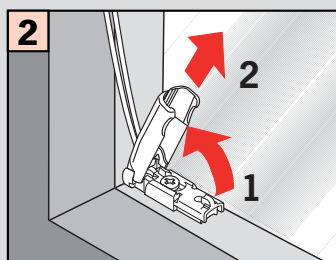

Plisse „VS 4 Slope, VS 4 Slope S“

Montáž mezi zasklívací lišty (uchycení CA)
Falzmontage (CA Befestigung)
Top fixing (CA fixation)
Bevestiging in de sponning
Dans la feuillure
Montaggio nella piegatura
Montaż w świetle szyby
Монтаж в проем

Montáž • Montage
Fitting • Montaggio
Montaż • Монтаж

Demontáž • Demontage • Disassembly • Démontage • Smontaggio • Demontaž • Демонтаж

Montáž na rám okna (uchycení CB pomocí stěnového úhelníku)
Winkelmontage (CB Befestigung)
Face fixing (CB fixation)
Bevestiging met hoeksteun
Avec equerre de fixation
Montaggio mediante angolare
Montaż frontalny (nawierzchniowy)
Монтаж на проем