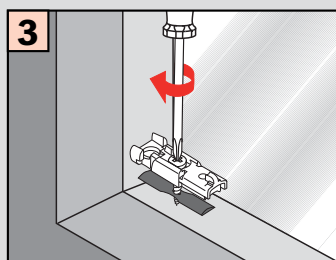

Plisse „VS 4 Slope, VS 4 Slope S“

Montáž mezi zasklívací lišty (uchycení CA)
Falzmontage (CA Befestigung)
Top fixing (CA fixation)
Bevestiging in de sponning
Dans la feuillure
Montaggio nella piegatura
Montaż w świetle szyby
Монтаж в проем

Montáž • Montage
Fitting • Montaggio
Montaż • Монтаж

Demontáž • Demontage • Disassembly • Démontage • Smontaggio • Demontaž • Демонтаж

Montáž na rám okna (uchycení CB pomocí stěnového úhelníku)
Winkelmontage (CB Befestigung)
Face fixing (CB fixation)
Bevestiging met hoeksteun
Avec equerre de fixation
Montaggio mediante angolare
Montaż frontalny (nawierzchniowy)
Монтаж на проем