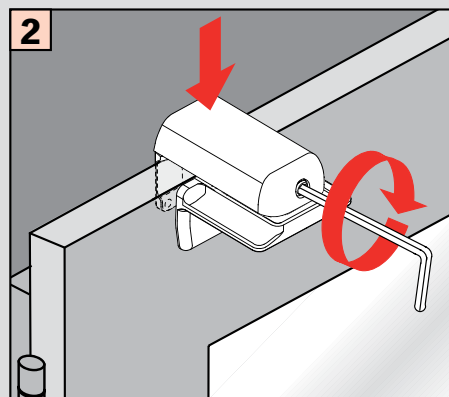

Montáž na rám okna (uchycení BV pomocí úhelníku - svěrky 25 mm)

Montage auf dem Fensterflügel (BV Befestigung mit Klemmträger)

Assembly to frame (BV fixation using bracket holder)

Klemsteun voor bovenbalk

Support pince

Terminal supporto

Uchwyt bezinwazyjny

Держатель без сверления

Montáž • Montage
Fitting • Montaggio
Montaż • Монтаж

Plisse VS 1, VS 2, VS 3, VS 3 SD, VS 4 Slope, VS 4 Slope S

- Montáž klipu pomocí adaptéru**
- Clip-Montage mit Ausgleichskeil**
- Clipinstallation with adapter**
- Clip met compensatiewig**
- Clipmontage avec immobilisation**
- Clip con staffa di compensazione**
- Montaż z klinem poziomującym**
- Монтаж с компенсирующим клином**