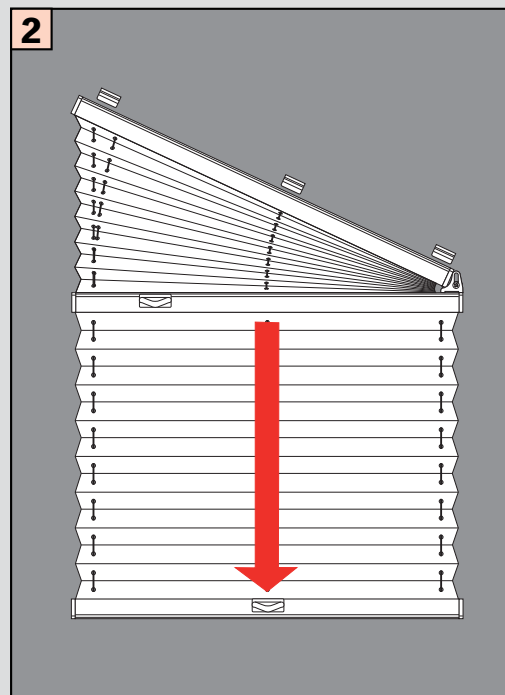

**Zavřeno • Schließen
Close • Sluiten
Fermeture • Chisura
Замыкание • Сдвигание**