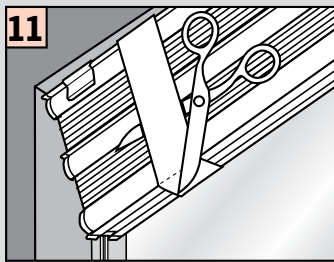

Montáž na rám okna (uchycení CB pomocí stěnového úhelníku)
Winkelmontage (CB Befestigung)
Face fixing (CB fixation)
Bevestiging met hoeksteun
Avec equerre de fixation
Montaggio mediante angolare
Montaż frontalny (nawierzchniowy)
Монтаж на проем

Montáž • Montage
Fitting • Montaggio
Montaż • Монтаж

Demontáž • Demontage • Disassembly • Démontage • Smontaggio • Demontaż • Демонтаж