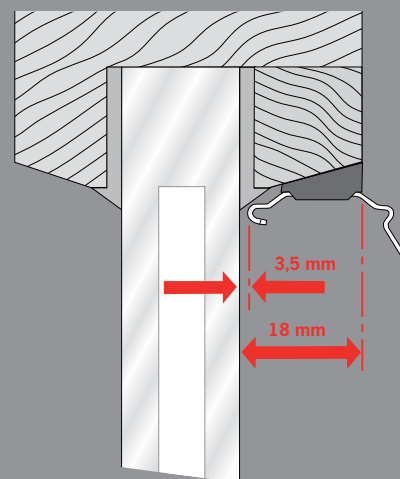

- **Montáž klipu pomocí adaptéru**
- **Clip-Montage mit Ausgleichskeil**
- **Clipinstallation with adapter**
- **Clip met compensatiewig**
- **Clipmontage avec immobilisation**
- **Clip con staffa di compensazione**
- **Montaż z klinem poziomującym**
- **Монтаж с компенсирующим клином**

1. **A**
2. **Standardní klip s adaptérem**
   - **Clip Standard mit Ausgleichskeil**
   - **Clip standard with adapter**
   - **Standaardclip met compensatiewig**
   - **Clip standard avec clavette de compensation**
   - **Standard con staffa di compensazione**
   - **Wieszak klip standard z adapterem**
   - **Держатель клипса Standard с адаптером**

- **Adaptér 11° - 44°**
- **Ausgleichskeil 11° - 44°**
- **Adapter 11° - 44°**
- **Compensatiewig 11° - 44°**
- **Immobilisation 11° - 44°**
- **Compensazione 11° - 44°**
- **Klin poziomujący 11° - 44°**
- **Компенсирующий клин 11° - 44°**