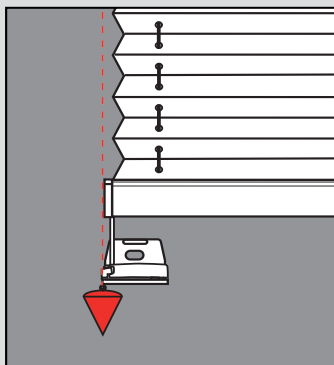

Montáž na rám okna (uchycení CB pomocí stěnového úhelníku)
Winkelmontage (CB Befestigung)
Face fixing (CB fixation)
Bevestiging met hoeksteun
Avec equerre de fixation
Montaggio mediante angolare
Montaż frontalny (nawierzchniowy)
Монтаж на проем

Montáž • Montage
Fitting • Montaggio
Montaż • Монтаж

Demontáž • Demontage • Disassembly • Démontage • Smontaggio • Demontaż • Демонтаж