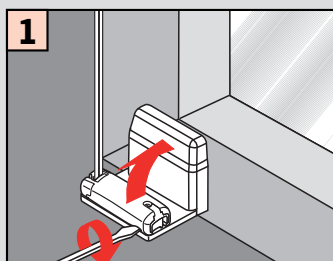

Demontáž • Demontage • Disassembly • Démontage • Smontaggio • Demontaż • Демонтаж