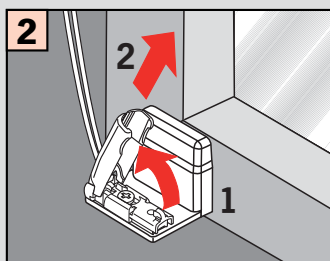

Demontáž • Demontage • Disassembly • Démontage • Smontaggio • Demontaż • Демонтаж