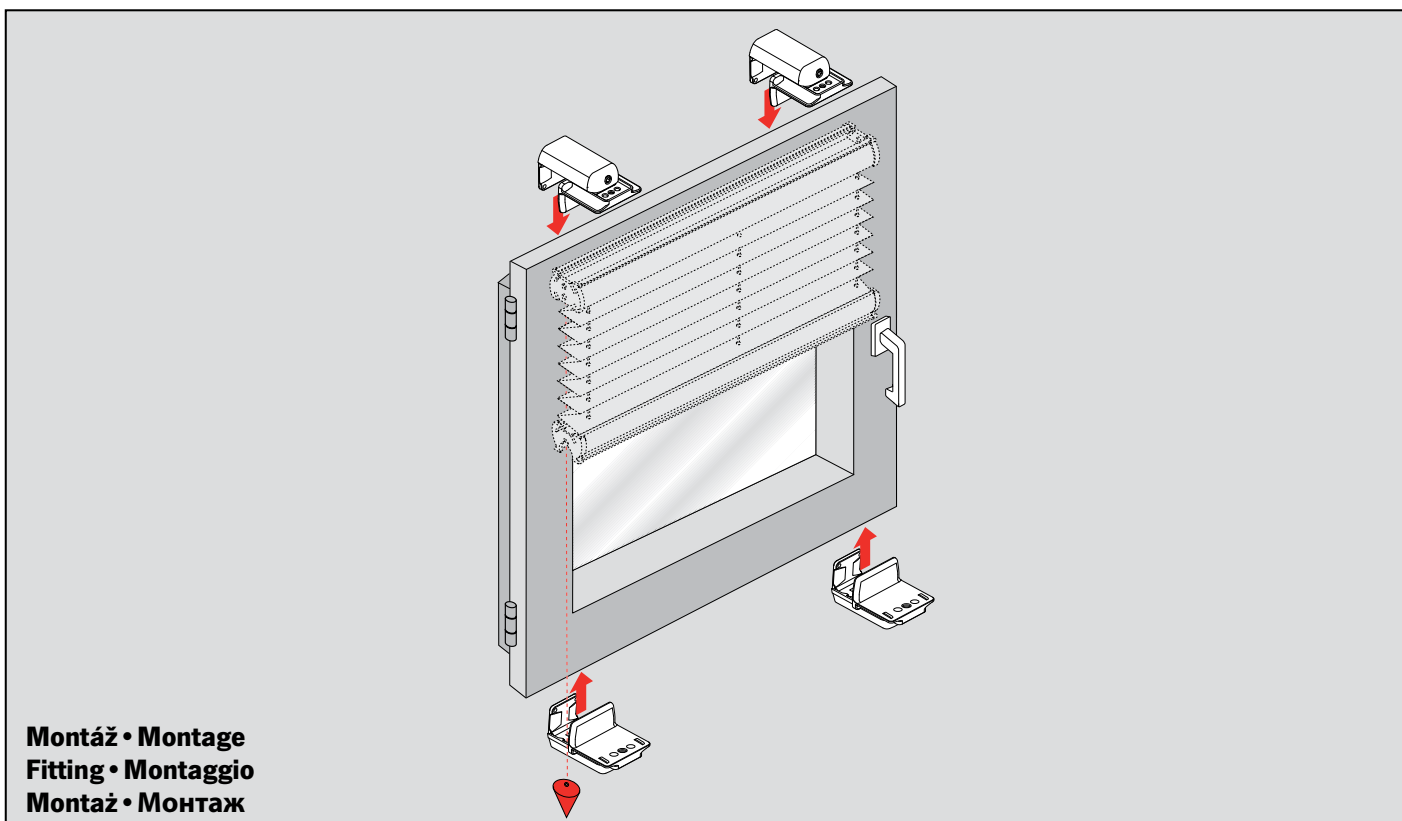

Montáž na rám okna (uchycení BV pomocí úhelníku - svěrky 25 mm)

Montage auf dem Fensterflügel (BV Befestigung mit Klemmträger)

Assembly to frame (BV fixation using bracket holder)

Klemsteun voor bovenbalk

Support pince

Terminal supporto

Uchwyt bezinwazyjny

Держатель без сверления

Montáž • Montage
Fitting • Montaggio
Montaż • Монтаж

Plisse VS 1, VS 2, VS 3, VS 3 SD, VS 4 Slope, VS 4 Slope S

- Montáž klipu pomocí adaptéru**
- Clip-Montage mit Ausgleichskeil**
- Clipinstallation with adapter**
- Clip met compensatiewig**
- Clipmontage avec immobilisation**
- Clip con staffa di compensazione**
- Montaż z klinem poziomującym**
- Монтаж с компенсирующим клином**