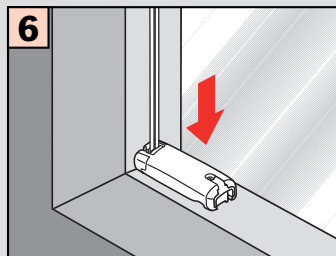

Montáž mezi zasklívací lišty (uchycení CA)
Falzmontage (CA Befestigung)
Top fixing (CA fixation)
Bevestiging in de sponning
Dans la feuillure
Montaggio nella piegatura
Montaż w świetle szyby
Монтаж в проем

Montáž • Montage
Fitting • Montaggio
Montaż • Монтаж