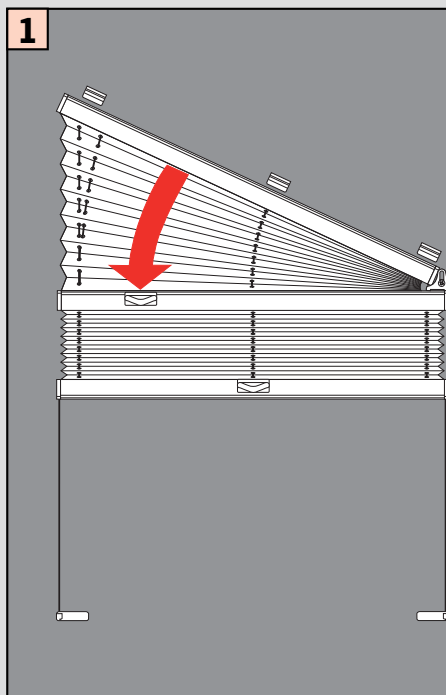

**Zavřeno • Schließen
Close • Sluiten
Fermeture • Chisura
Замыкание • Сдвигание**