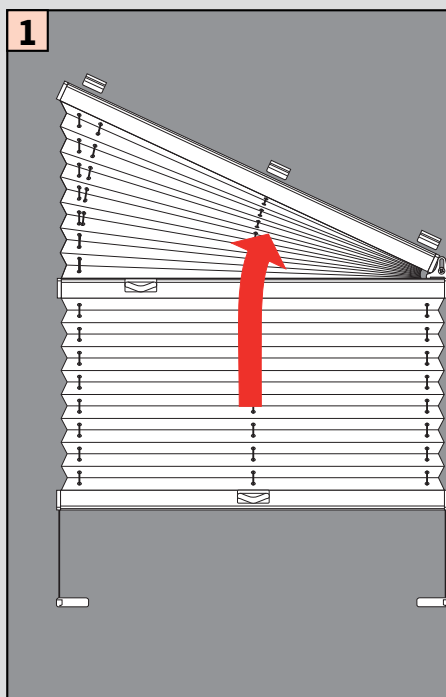

VS 4 Slope S

Ovládání • Bedienung • Operation • Bediening • Utilisation • Uso • Obsługa • Управление

**Otevřeno • Öffnen • Open
Openen • Ouverture
Apertura • Otwieranie
Раздвижение**