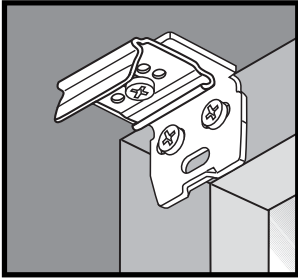

Plisse „VS 4 Slope, VS 4 Slope S“

Montáž mezi zasklívací lišty (uchycení CA)
Falzmontage (CA Befestigung)
Top fixing (CA fixation)
Bevestiging in de sponning
Dans la feuillure
Montaggio nella piegatura
Montaż w świetle szyby
Монтаж в проем

Montáž • Montage
Fitting • Montaggio
Montaż • Монтаж

Demontáž • Demontage • Disassembly • Démontage • Smontaggio • Demontaž • Демонтаж

Montáž na rám okna (uchycení CB pomocí stěnového úhelníku)
Winkelmontage (CB Befestigung)
Face fixing (CB fixation)
Bevestiging met hoeksteun
Avec equerre de fixation
Montaggio mediante angolare
Montaż frontalny (nawierzchniowy)
Монтаж на проем