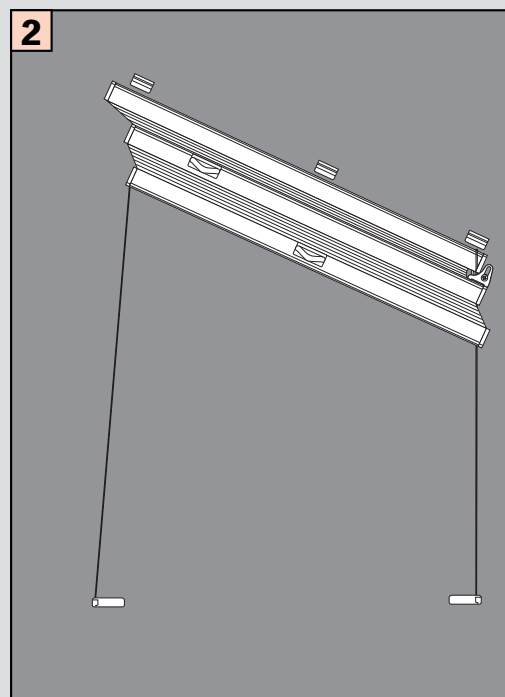

VS 4 Slope S

Ovládání • Bedienung • Operation • Bediening • Utilisation • Uso • Obsługa • Управление

**Otevřeno • Öffnen • Open
Openen • Ouverture
Apertura • Otwieranie
Раздвижение**