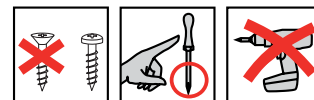

Plisse „VS 4 Slope, VS 4 Slope S“

Montáž mezi zasklívací lišty (uchycení CA)
Falzmontage (CA Befestigung)
Top fixing (CA fixation)
Bevestiging in de sponning
Dans la feuillure
Montaggio nella piegatura
Montaż w świetle szyby
Монтаж в проем

Montáž • Montage
Fitting • Montaggio
Montaż • Монтаж

Demontáž • Demontage • Disassembly • Démontage • Smontaggio • Demontaž • Демонтаж

Montáž na rám okna (uchycení CB pomocí stěnového úhelníku)
Winkelmontage (CB Befestigung)
Face fixing (CB fixation)
Bevestiging met hoeksteun
Avec equerre de fixation
Montaggio mediante angolare
Montaż frontalny (nawierzchniowy)
Монтаж на проем