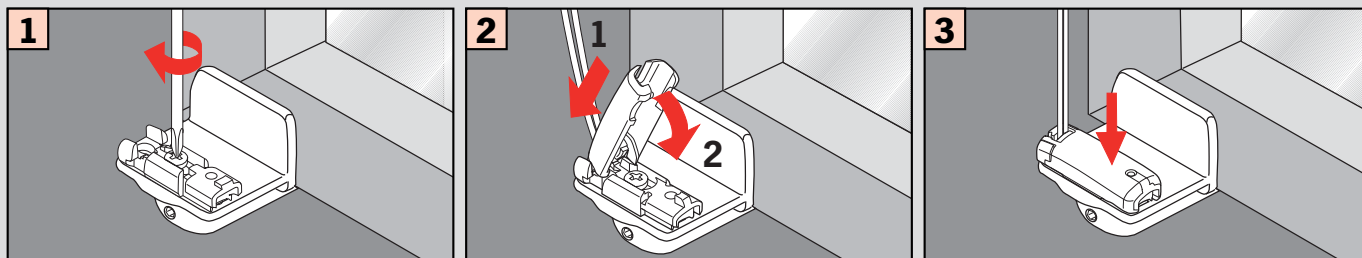

Montáž na rám okna (uchycení BV pomocí úhelníku - svěrky 25 mm)

Montage auf dem Fensterflügel (BV Befestigung mit Klemmträger)

Assembly to frame (BV fixation using bracket holder)

Klemsteun voor bovenbalk

Support pince

Terminal supporto

Uchwyt bezinwazyjny

Держатель без сверления

Montáž • Montage
Fitting • Montaggio
Montaż • Монтаж

Plisse VS 1, VS 2, VS 3, VS 3 SD, VS 4 Slope, VS 4 Slope S

- Montáž klipu pomocí adaptéru**
- Clip-Montage mit Ausgleichskeil**
- Clipinstallation with adapter**
- Clip met compensatiewig**
- Clipmontage avec immobilisation**
- Clip con staffa di compensazione**
- Montaż z klinem poziomującym**
- Монтаж с компенсирующим клином**