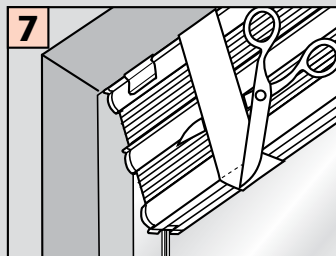

Plisse „VS 4 Slope, VS 4 Slope S“

Montáž mezi zasklívací lišty (uchycení CA)
Falzmontage (CA Befestigung)
Top fixing (CA fixation)
Bevestiging in de sponning
Dans la feuillure
Montaggio nella piegatura
Montaż w świetle szyby
Монтаж в проем

Montáž • Montage
Fitting • Montaggio
Montaż • Монтаж

Demontáž • Demontage • Disassembly • Démontage • Smontaggio • Demontaž • Демонтаж

Montáž na rám okna (uchycení CB pomocí stěnového úhelníku)
Winkelmontage (CB Befestigung)
Face fixing (CB fixation)
Bevestiging met hoeksteun
Avec equerre de fixation
Montaggio mediante angolare
Montaż frontalny (nawierzchniowy)
Монтаж на проем